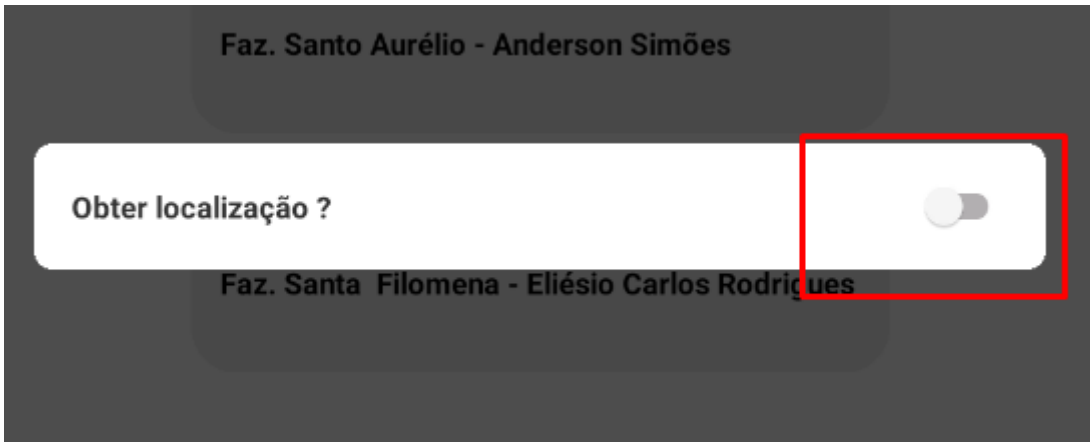

Configurações relacionadas a localização

o usuário em tempo real, para evitar o servidor e cliente.

o usuário clicando no ícone de checkbox lateral:

Pronto, agora a localização do usuário estará sendo atualizada em tempo real no servidor!